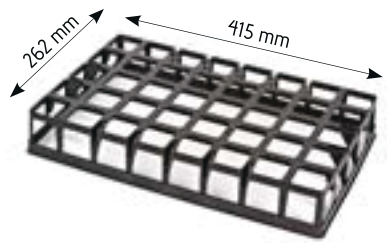

E000		55x35x135	
55 mm	21		
35 mm	3000		
135 mm	0,039		

GANCI PER VASI

Pot hanger

AS07

485mm

AS06

400mm

AS05

485mm

AS04

420mm

**VASSOI TRASPORTO &
VASI QUADRATI ALTI**
Carrying case & Tall square pots

40-Eyed

TK01

415x262x65mm

12-Eyed