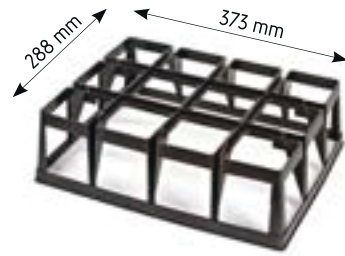

E000		55x35x135	
55 mm	21		
35 mm	3000		
135 mm	0,039		

GANCI PER VASI

Pot hanger

AS07

485mm

AS06

400mm

AS05

485mm

AS04

420mm

**VASSOI TRASPORTO &
VASI QUADRATI ALTI**
Carrying case & Tall square pots

40-Eyed

TK01

415x262x65mm

12-Eyed